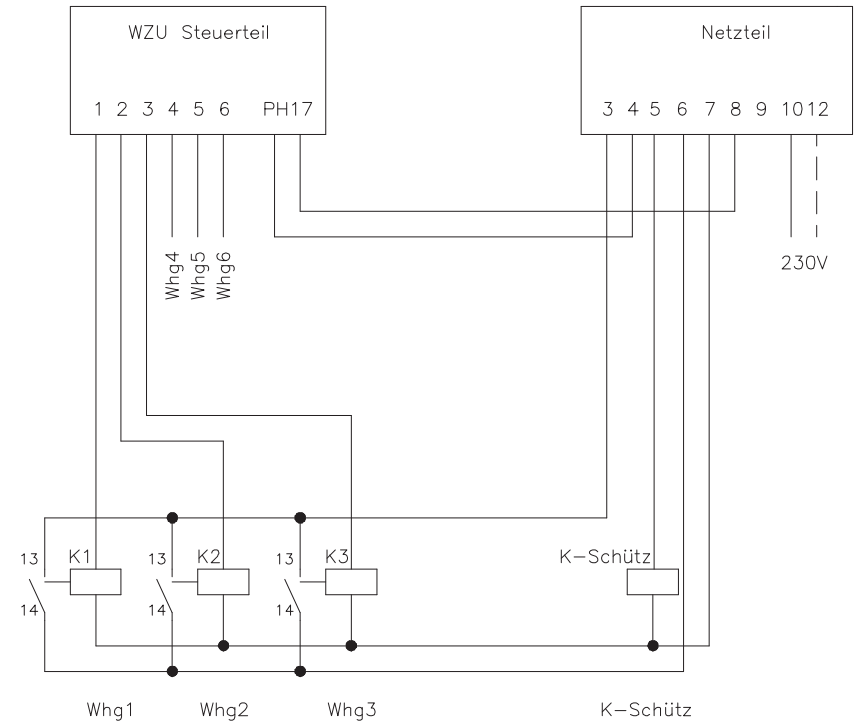

WZU Steuerung 48V

**SIPA Verteilanlagen AG**  
 Zugerstrasse 6  
 6330 Cham  
 Schweiz

**www.sipa-cham.ch**  
 info@sipa-cham.ch  
 T +41 (0)41 780 21 44  
 F +41 (0)41 780 47 07