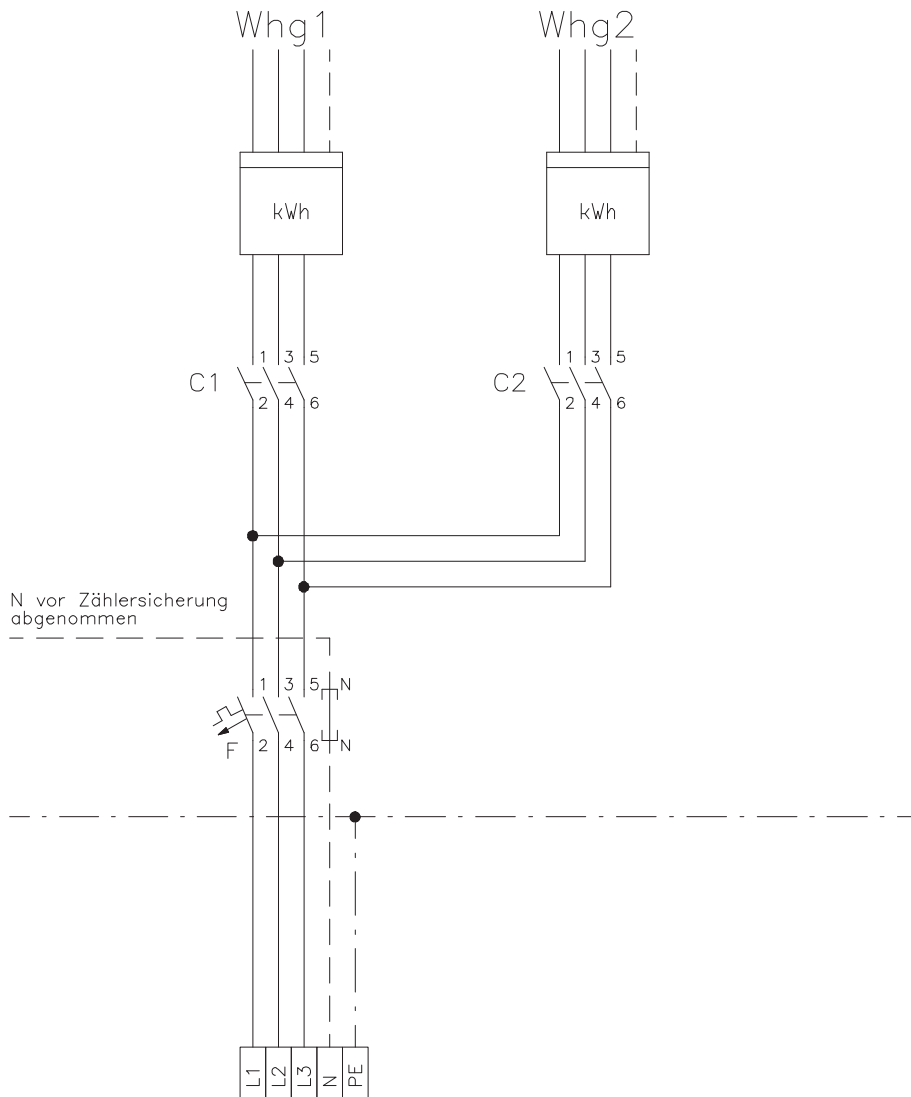

## WZU Steuerung 230 V

**SIPA Verteilanlagen AG**  
 Zugerstrasse 6  
 6330 Cham  
 Schweiz

[www.sipa-cham.ch](http://www.sipa-cham.ch)  
[info@sipa-cham.ch](mailto:info@sipa-cham.ch)  
 T +41 (0)41 780 21 44  
 F +41 (0)41 780 47 07