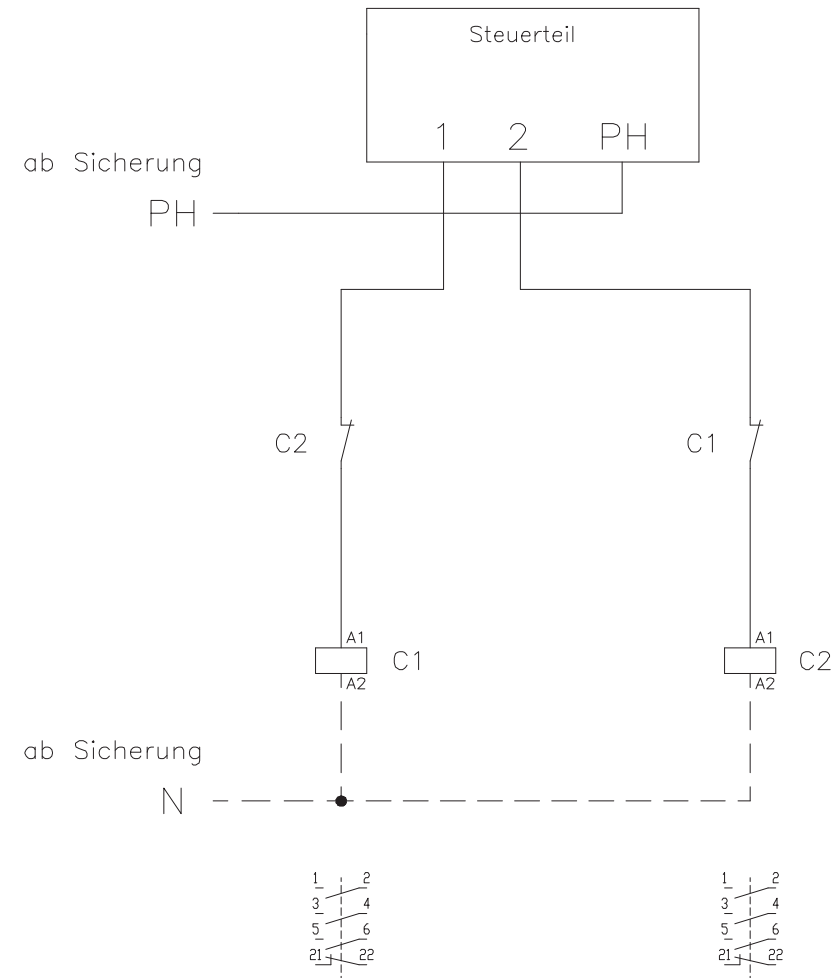

## WZU Steuerung 230 V

**SIPA Verteilanlagen AG**  
 Zugerstrasse 6  
 6330 Cham  
 Schweiz

[www.sipa-cham.ch](http://www.sipa-cham.ch)  
[info@sipa-cham.ch](mailto:info@sipa-cham.ch)  
 T +41 (0)41 780 21 44  
 F +41 (0)41 780 47 07